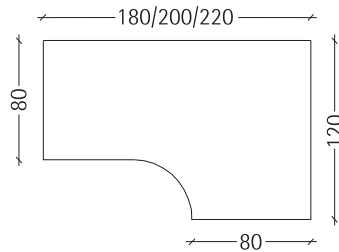

up and down

Das Motto heißt: „move your body“. Bildschirmarbeit nimmt heute den größten Teil der Zeit im täglichen Arbeitsablauf ein, so dass der Bewegungsspielraum im Büro häufig eingeschränkt ist. Für ROHDE & GRAHL bedeutet Bewegung am Arbeitsplatz die Erhaltung der Gesundheit Ihrer Mitarbeiter und damit die optimale Produktivität Ihres Unternehmens.

Der **xl move** ermöglicht es, schnell und einfach, zwischen sitzender und stehender Arbeit zu wechseln. Der große Verstellbereich der Steh-Sitztische umfasst 68 cm. Die geräuscharmen Motoren sorgen dafür, dass sich die Arbeitsplatte innerhalb von nur 10 Sek. von Sitz- auf Stehniveau (63 – 131 cm) einstellen lässt. Durch die einfache Bedienung lädt der **xl move** Ihre Mitarbeiter dazu ein, während des Tages regelmässig die unterschiedlichen Ebenen zu nutzen.

ROHDE & GRAHL GmbH
31595 Steyerberg/Voigtei
Telefon +49(0) 57 69. 7-0
Telefax +49(0) 57 69. 333
www.rohde-grahl.com
info@rohde-grahl.de