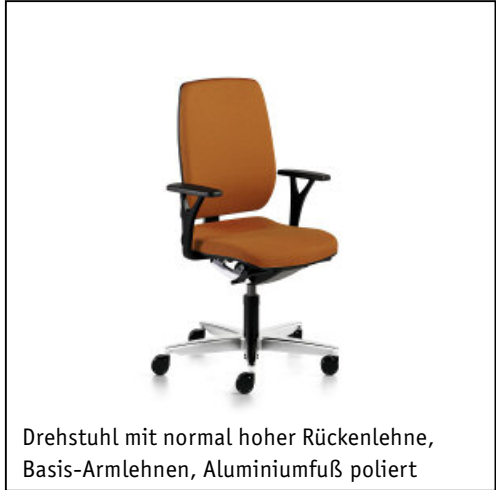

Optische Ausstattung. Drei Fußkreuzausführungen, zehn Lederfarben und über 100 Bezugstoffe: Vielfalt ist Trumpf bei early bird. Unendliche Möglichkeiten.

Schiebesitz. Ein Sitz. Vier Einstellungen. Die Sitzmulde bleibt in jeder Position lagerichtig zur Rückenlehne. Dynamisches Sitzen garantiert.

Sedo-Lift-Mechanik.

Wer sich setzt, will nicht hart fallen. Die patentierte Sitztiefenfederung garantiert weiches Abfedern auch in der untersten Position. Jahrelang.

Rollen. Mit einem Durchmesser von 65 mm gleiten sie über Teppichböden, Bodenschwellen und andere Widerstände. Fast wie von selbst.

Nackenstütze. Höhen- und neigungsverstellbar ist die Stütze (150 x 265 mm) für die große Rückenlehne erhältlich. Entspanntes Arbeiten.

Basis-Armlehnen.

Komfort braucht seinen Raum und Armlehnen mit großzügig dimensionierten Auflageflächen. Wahlweise mit Kunststoff- oder Lederauflagen.

3-D Armlehnen.

Hoch, tief oder breit. Die optimal verstell- und schwenkbaren 3-D Armlehnen sorgen für besonders angenehmes Arbeiten. Mit Softtouch-, Gel-, oder Lederauflagen.

Drehstuhl mit normal hoher Rückenlehne, Basis-Armlehnen, Aluminiumfuß poliert